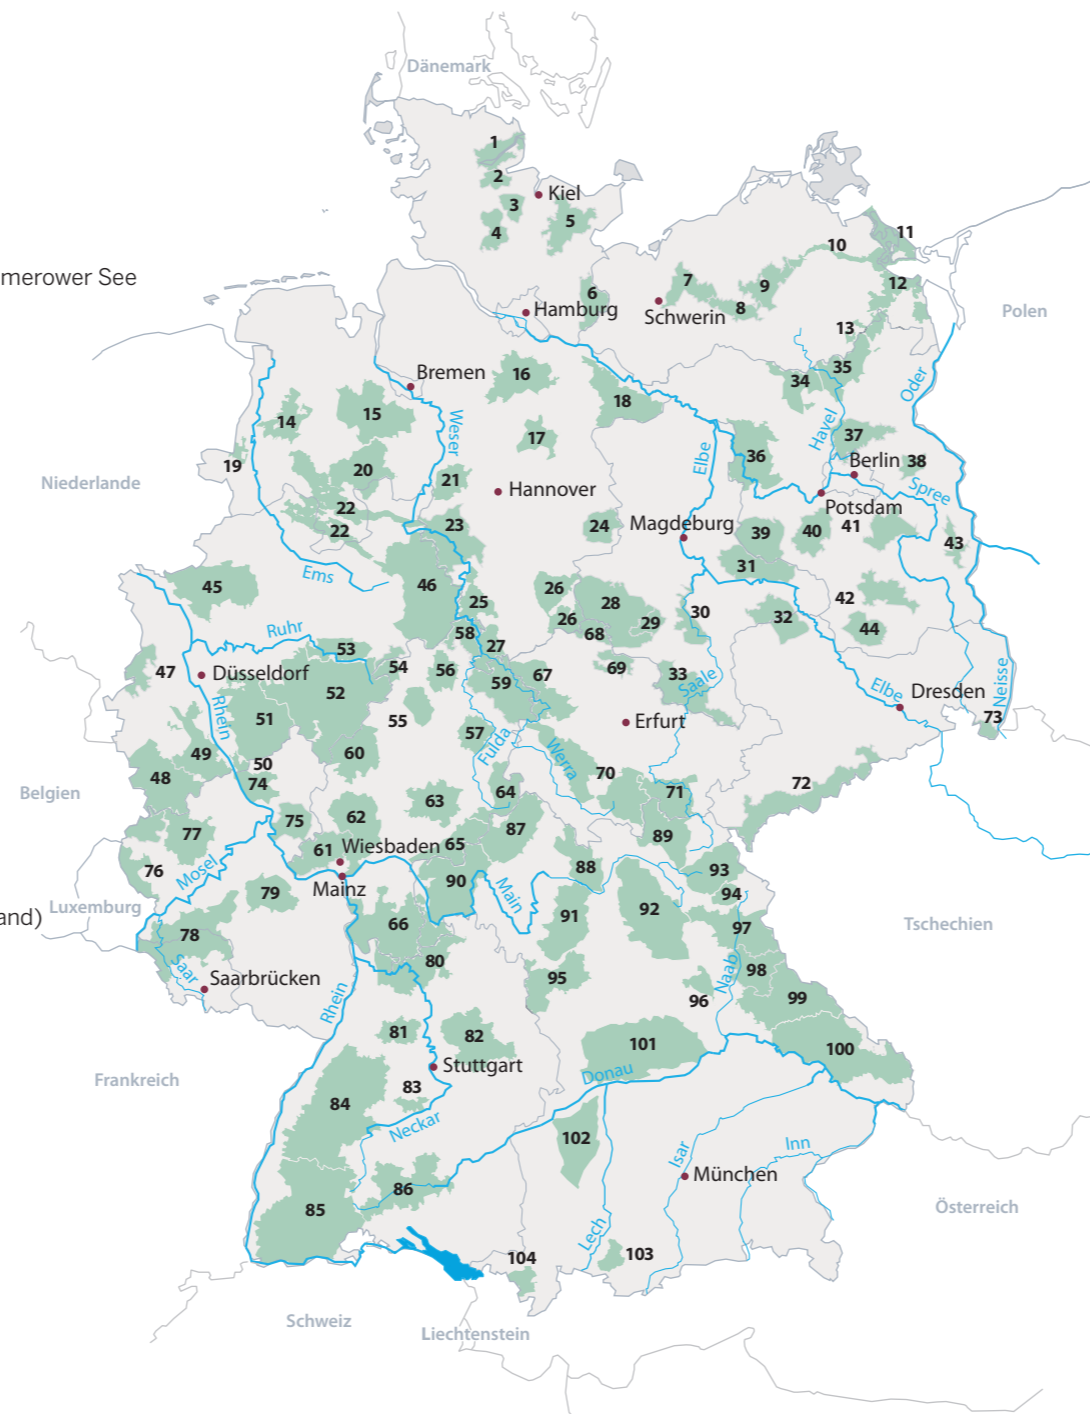

Naturparke in Deutschland

- 11 Schlei
- 12 Hüttener Berge
- 13 Westensee
- 14 Aukrug
- 15 Holsteinische Schweiz
- 16 Lauenburgische Seen
- 17 Sternberger Seenland
- 18 Nossentiner/Schwinzer Heide
- 19 Mecklenburgische Schweiz und Kummerower See
- 10 Flusslandschaft Peenetal
- 11 Insel Usedom
- 12 Am Stettiner Haff
- 13 Feldberger Seenlandschaft
- 14 Hümmling
- 15 Wildeshauser Geest
- 16 Lüneburger Heide
- 17 Südheide
- 18 Elbhöhen-Wendland
- 19 Bourtanger Moor – Bargerveen
- 20 Dümmer
- 21 Steinhuder Meer
- 22 TERRA.vita
- 23 Weserbergland
- 24 Elm-Lappwald
- 25 Solling-Vogler im Weserbergland
- 26 Harz/Niedersachsen
- 27 Münden
- 28 Harz/Sachsen-Anhalt
- 29 Harz/Sachsen-Anhalt (Mansfelder Land)
- 30 Unteres Saaletal
- 31 Fläming
- 32 Dübener Heide
- 33 Saale-Unstrut-Triasland
- 34 Stechlin-Ruppiner Land
- 35 Uckermärkische Seen
- 36 Westhavelland
- 37 Barnim
- 38 Märkische Schweiz
- 39 Hoher Fläming
- 40 Nuthe-Nieplitz
- 41 Dahme-Heideseen
- 42 Niederlausitzer Landrücken
- 43 Schlaubetal
- 44 Niederlausitzer Heidelandschaft
- 45 Hohe Mark
- 46 Teutoburger Wald/Eggegebirge
- 47 Schwalm-Nette
- 48 Deutsch-Belgischer Naturpark Hohes Venn – Eifel
- 49 Rheinland
- 50 Siebengebirge
- 51 Bergisches Land
- 52 Sauerland Rothaargebirge