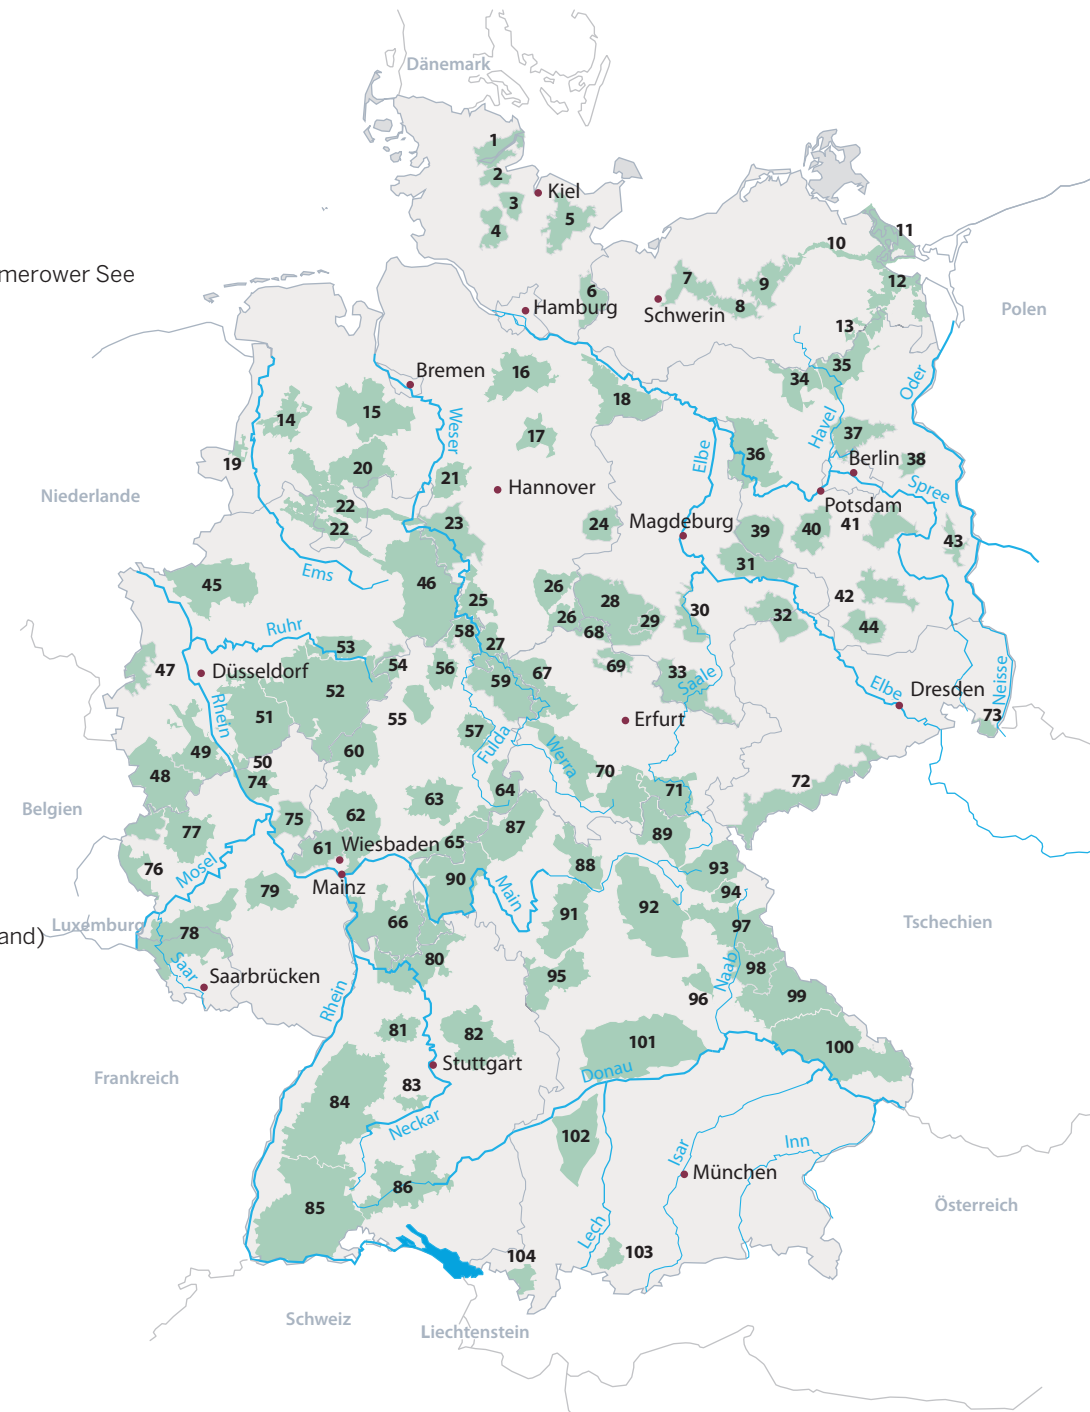

Naturparke in Deutschland

- 1 Schlei
- 2 Hüttener Berge
- 3 Westensee
- 4 Aukrug
- 5 Holsteinische Schweiz
- 6 Lauenburgische Seen
- 7 Sternberger Seenland
- 8 Nossentiner/Schwinzer Heide
- 9 Mecklenburgische Schweiz und Kummerower See
- 10 Flusslandschaft Peenetal
- 11 Insel Usedom
- 12 Am Stettiner Haff
- 13 Feldberger Seenlandschaft
- 14 Hümmling
- 15 Wildeshauser Geest
- 16 Lüneburger Heide
- 17 Südheide
- 18 Elbhöhen-Wendland
- 19 Bourtanger Moor – Bargerveen
- 20 Dümmer
- 21 Steinhuder Meer
- 22 TERRA.vita
- 23 Weserbergland
- 24 Elm-Lappwald
- 25 Solling-Vogler im Weserbergland
- 26 Harz/Niedersachsen
- 27 Münden
- 28 Harz/Sachsen-Anhalt
- 29 Harz/Sachsen-Anhalt (Mansfelder Land)
- 30 Unteres Saaletal
- 31 Fläming
- 32 Dübener Heide
- 33 Saale-Unstrut-Triasland
- 34 Stechlin-Ruppiner Land
- 35 Uckermärkische Seen
- 36 Westhavelland
- 37 Barnim
- 38 Märkische Schweiz
- 39 Hoher Fläming
- 40 Nuthe-Nieplitz
- 41 Dahme-Heideseen
- 42 Niederlausitzer Landrücken
- 43 Schlaubetal
- 44 Niederlausitzer Heidelandschaft
- 45 Hohe Mark
- 46 Teutoburger Wald/Eggegebirge
- 47 Schwalm-Nette
- 48 Deutsch-Belgischer Naturpark Hohes Venn – Eifel
- 49 Rheinland
- 50 Siebengebirge
- 51 Bergisches Land
- 52 Sauerland Rothaargebirge